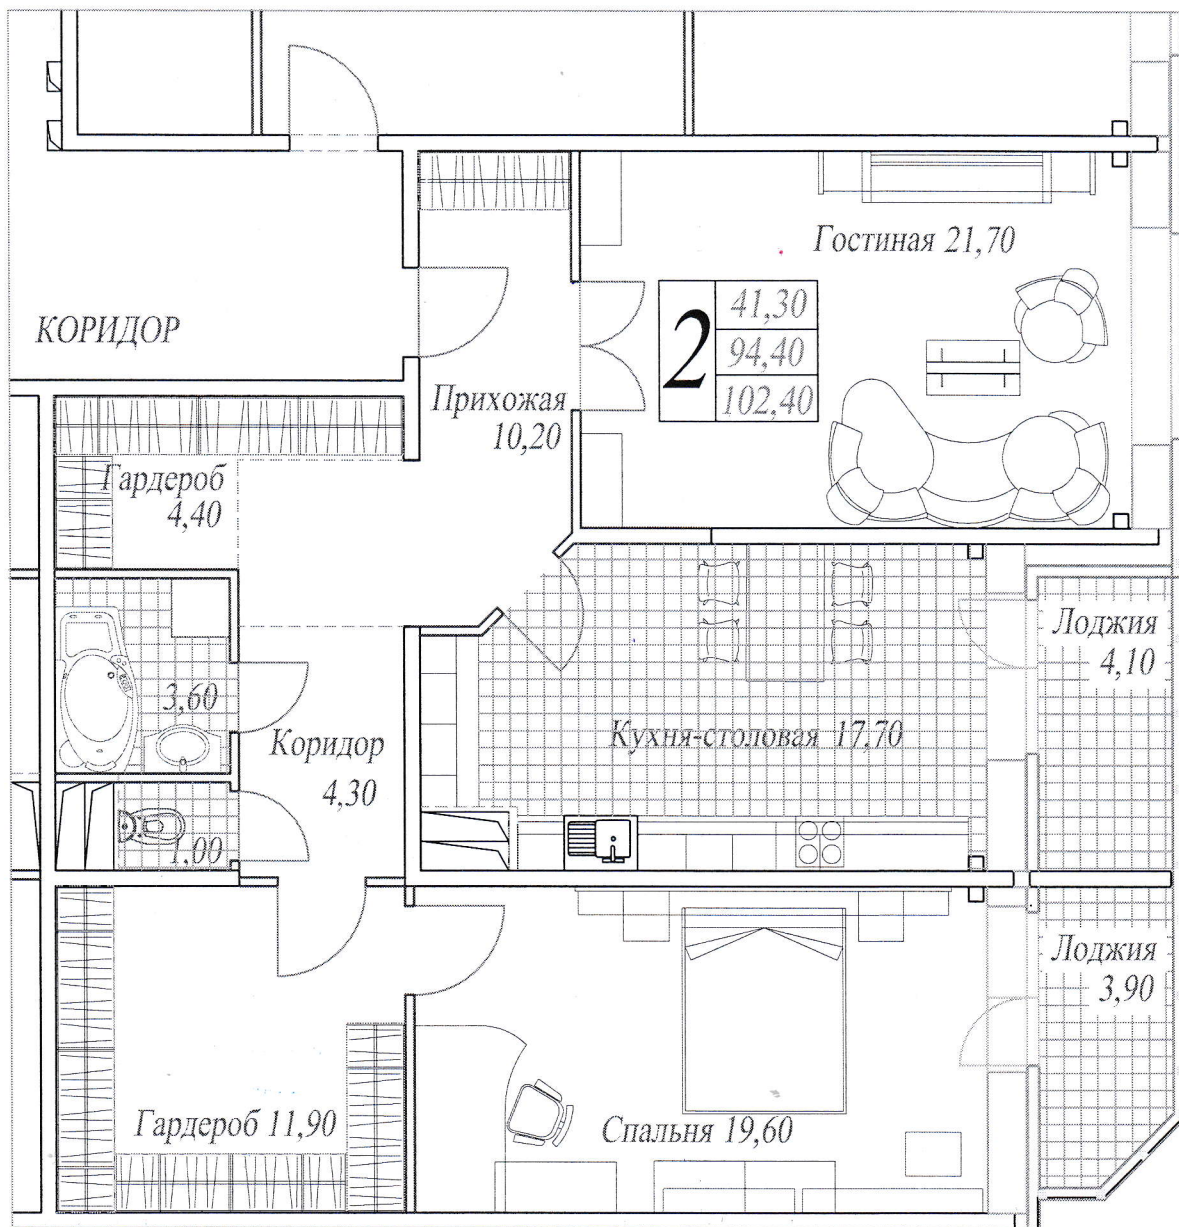

План квартиры 102,0 кв.м.

(вариант проекта)

Схема жилого дома

План секции

План квартиры 102,4 кв.м.

(вариант 1)

Схема жилого дома

План секции

План квартиры 102,6 кв.м.

(вариант 2)

Схема жилого дома

План секции

План квартиры 102,5 кв.м.

(вариант 2-1)

Схема жилого дома

План секции