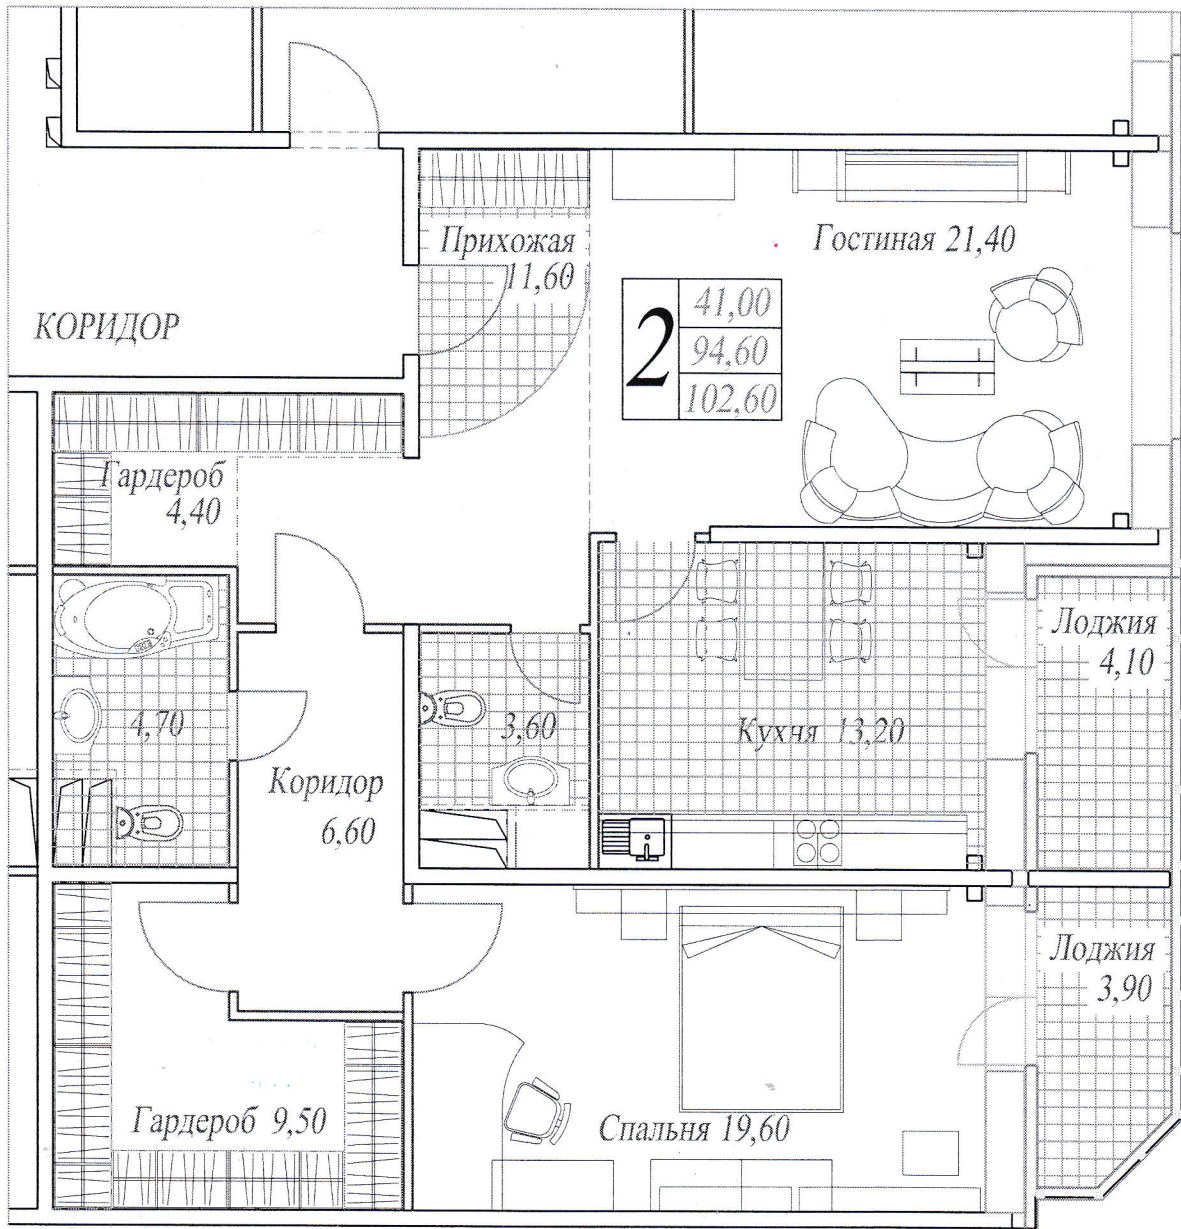

План квартиры 102,0 кв.м.

(вариант проекта)

Схема жилого дома

План секции

План квартиры 102,4 кв.м.

(вариант 1)

Схема жилого дома

План секции

План квартиры 102,6 кв.м.

(вариант 2)

Схема жилого дома

План секции

План квартиры 102,5 кв.м.

(вариант 2-1)

Схема жилого дома

План секции